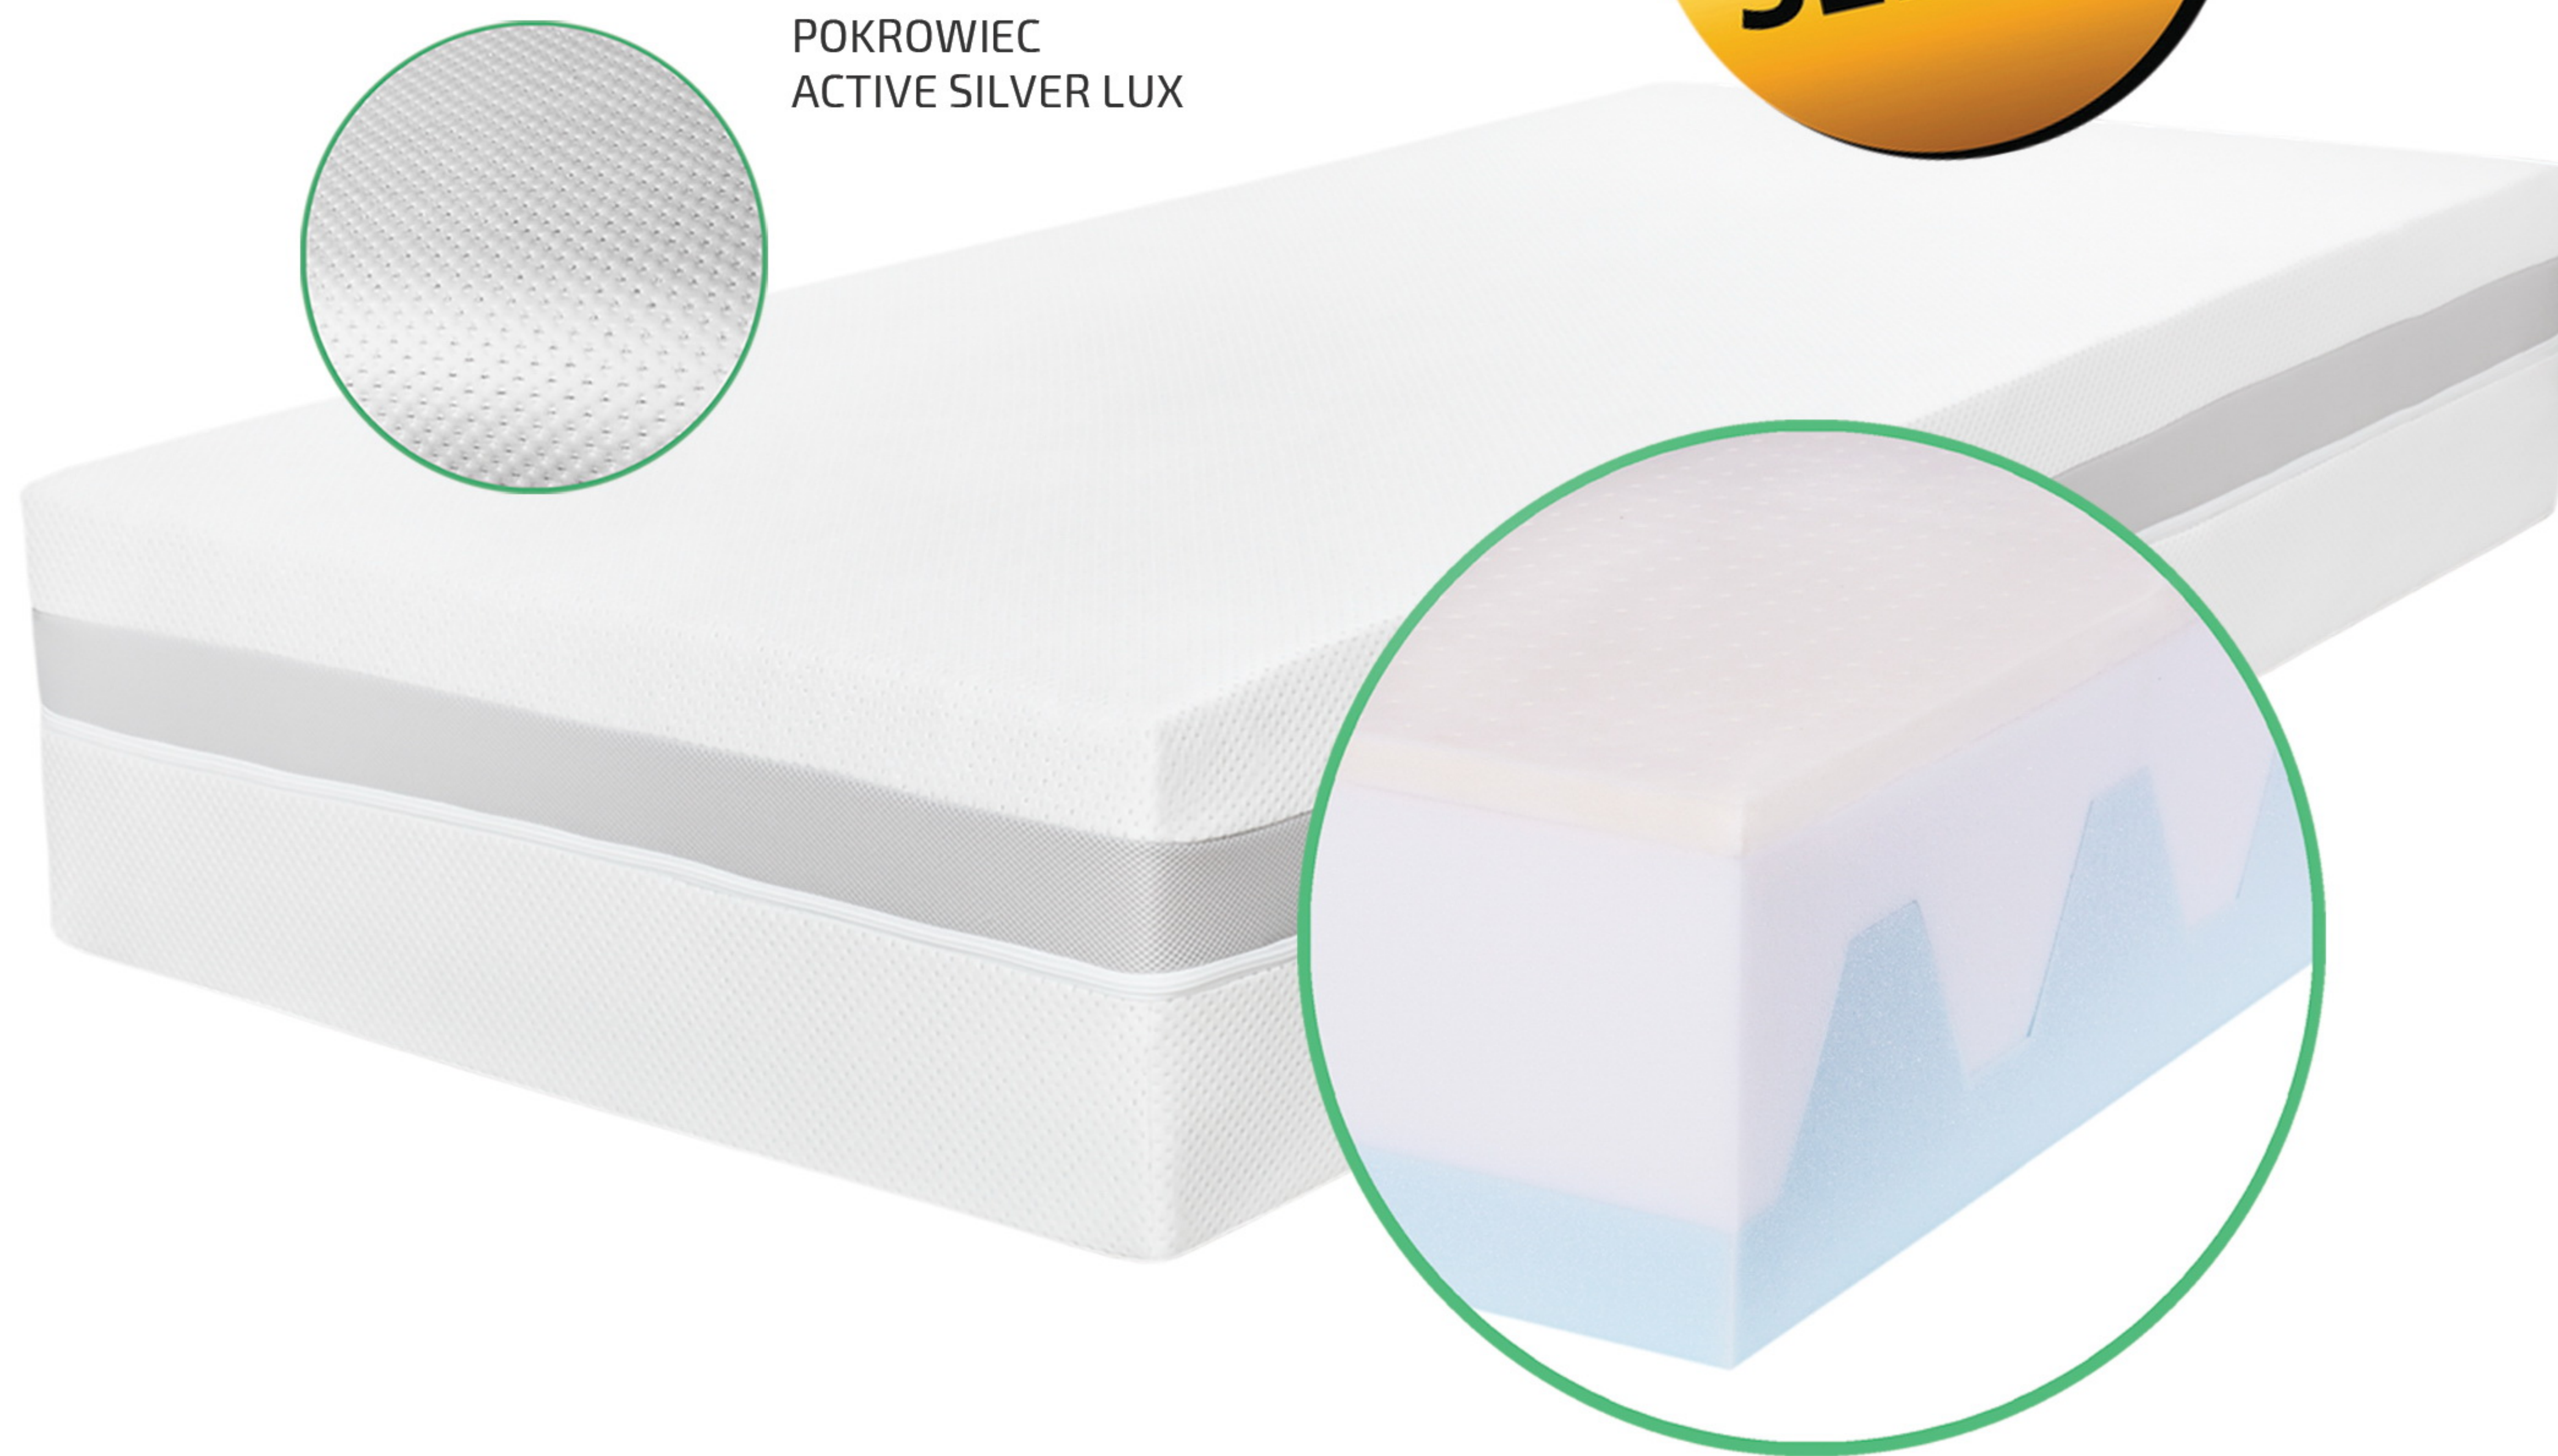

POKROWIEC  
ACTIVE SILVER LUX**CROCODILE LATEX**

PIANKA T30/40

PIANKA HR35

PIANKA LATEX

MATERAC KONTYNETALNY

**CROCODILE latex**

Materac kontynentalny to rozwiązanie zapewniające wysoki komfort użytkowania, maksymalną sprężystość oraz wygodę podczas snu. Dodatkowo, estetyka pokrowców doda elegancji w każdej sypialni. Do wypełnienia oferujemy pełną gamę materacy sprężynowych, piankowych i nawierzchniowych, które można dowolnie łączyć. Ta technologia została przygotowana dla osób, które pragną by materac był jak najbardziej dopasowany do ich potrzeb.

**CROCODILE** - kształt pianki gra zasadniczą rolę w dopasowaniu do kształtu ciała. Połączenie pianek idealnie stabilizuje i podtrzymuje dając uczucie błęgiego wypoczynku. **"Krokodylek"** stabilizuje i nadaje odpowiednią twardość, zachowując najlepszą wygodę.

PIANKA  
poliuretanowa

LATEX

10 lat  
gwarancjidopasowanie  
do kształtu ciaławysoka  
elastycznośćPolski  
Produkt

POKROWIEC

ACTIVE SILVER LUX

WYSOKOŚĆ

OD 30 CM DO 50 CM

STANDARDOWE SZEROKOŚCI

OK 80/90/140/160/180 CM